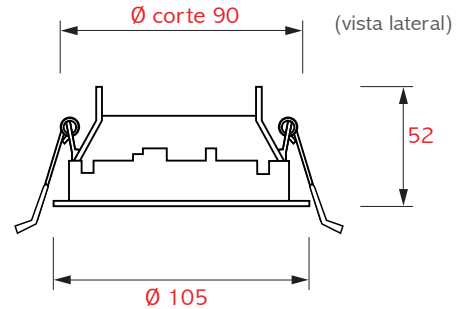

INFORMACION TECNICA

(medidas en mm)

EVF00004

EVTA0006

FOCO EMBUTIDO BASCULANTE DE INTERIOR

Código : EVTA0006 + EVF00040  
 Material : Aluminio  
 Color : Negro  
 Medidas : Ø 105 x H 52 mm (diámetro x alto sin ampolleta)  
 Medida de corte : Ø 90 mm (diámetro)  
 Uso : Interior / Foco embutido basculante  
 Dimeable : Si

Tipo soquete : GU10  
 Potencia máxima : 50 Watts / NO INCLUYE AMPOLLETA