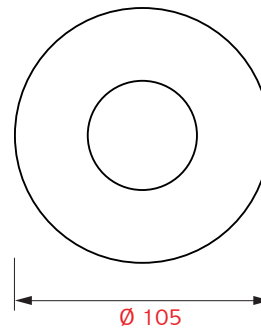

INFORMACION TECNICA

(medidas en mm)

EVF00004

EVTA0006

FOCO EMBUTIDO BASCULANTE DE INTERIOR

Código : EVTA0006 + EVF00040  
 Material : Aluminio  
 Color : Negro  
 Medidas : Ø 105 x H 52 mm (diámetro x alto sin ampolleta)  
 Medida de corte : Ø 90 mm (diámetro)  
 Uso : Interior / Foco embutido basculante  
 Dimeable : Si

Tipo soquete : GU10  
 Potencia máxima : 50 Watts / NO INCLUYE AMPOLLETA