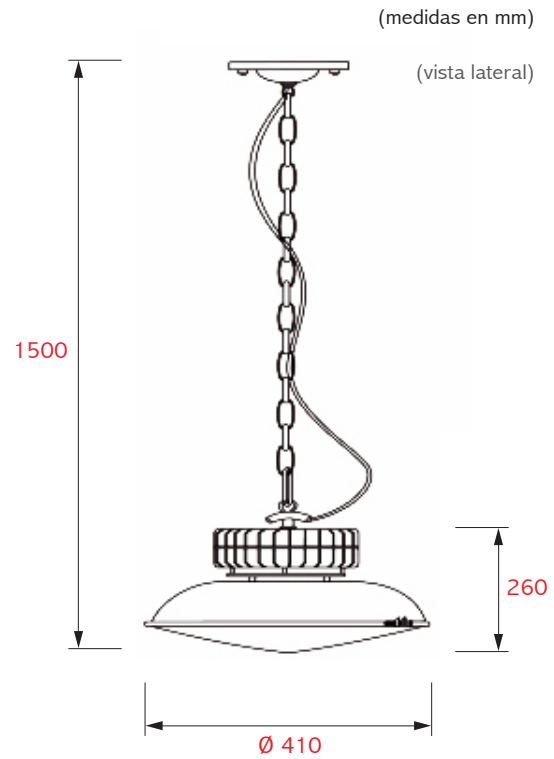

### LUMINARIA DE COLGAR

Código : ENLC0040  
Material : Metal enlozado, difusor de policarbonato  
Color : Negro  
Medidas : ØP 410 x HP 260 x H 1500 mm (diámetro pantalla x alto pantalla x alto máx.aprox.)  
Uso : Interior

Tipo soquete : LED incorporado