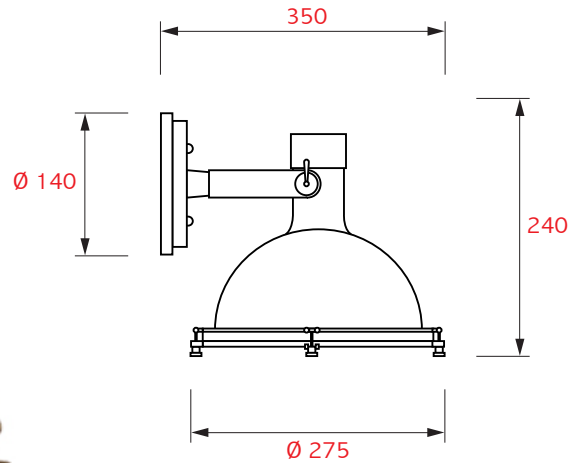

## INFORMACION TECNICA

(medidas en mm)

(vista lateral)

### LUMINARIA DE MURO / INTERIOR

Código : LGAP0006  
Material : Metal  
Color : Bronce envejecido  
Medidas : ØP 275 x F 350 x H 240 mm (diámetro pantalla x fondo x alto)  
Uso : Interior

Tipo soquete : E27  
Potencia máxima: 40 Watts