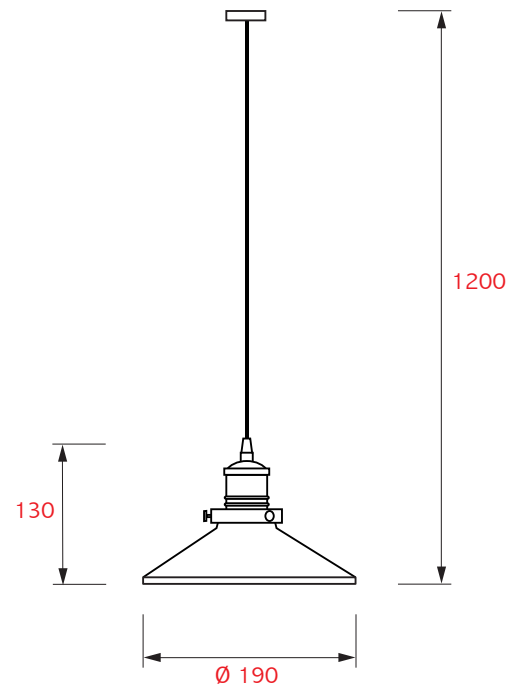

INFORMACION TECNICA

(vista lateral)

(medidas en mm)

LUMINARIA DE COLGAR

Código : LGLC0008
Material : Metal
Color : Cromo
Medidas : Ø 190 x HP 130 x H 1200 mm (diámetro x alto pantalla x alto máx. aprox sin ampollita)
Uso : Interior

Tipo soquete : E27
Potencia máxima: 60 Watts / **NO INCLUYE AMPOLLETA**