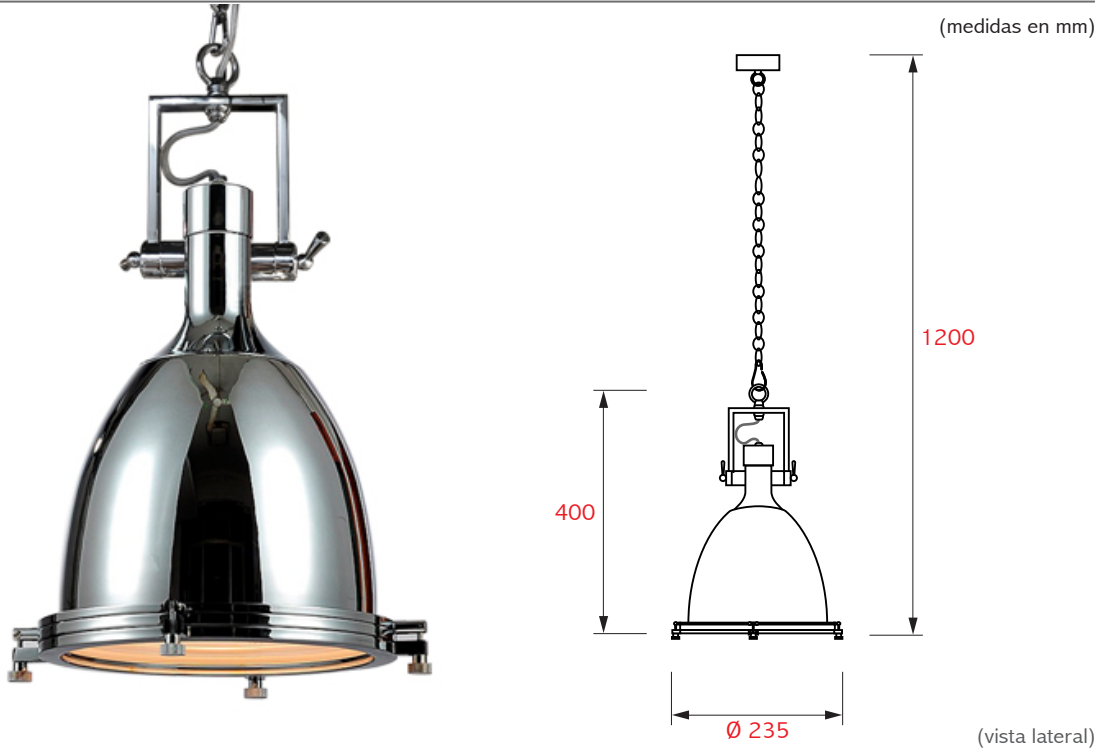

INFORMACION TECNICA

LUMINARIA DE COLGAR / INTERIOR

Código : LGLC0018
Material : Metal
Color : Cromo
Medidas : Ø 235 x HP 400 x H 1200 mm (diámetro x alto pantalla x alto máx. aprox.)
Uso : Interior

Tipo soquete : E27
Potencia máxima: 60 Watts