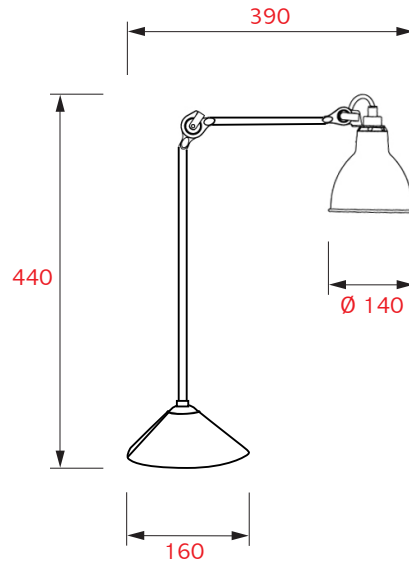

INFORMACION TECNICA

(medidas en mm)

(vista lateral)

LUMINARIA DE MESA MOVIBLE / INTERIOR

Código : LGLS0004
Material : Metal
Color : Negro, cromo
Medidas : ØP 140 x F 390 x H 440 mm (diámetro pantalla x fondo x alto según posición)
Uso : Interior

Tipo soquete : E14
Potencia máxima: 40 Watts