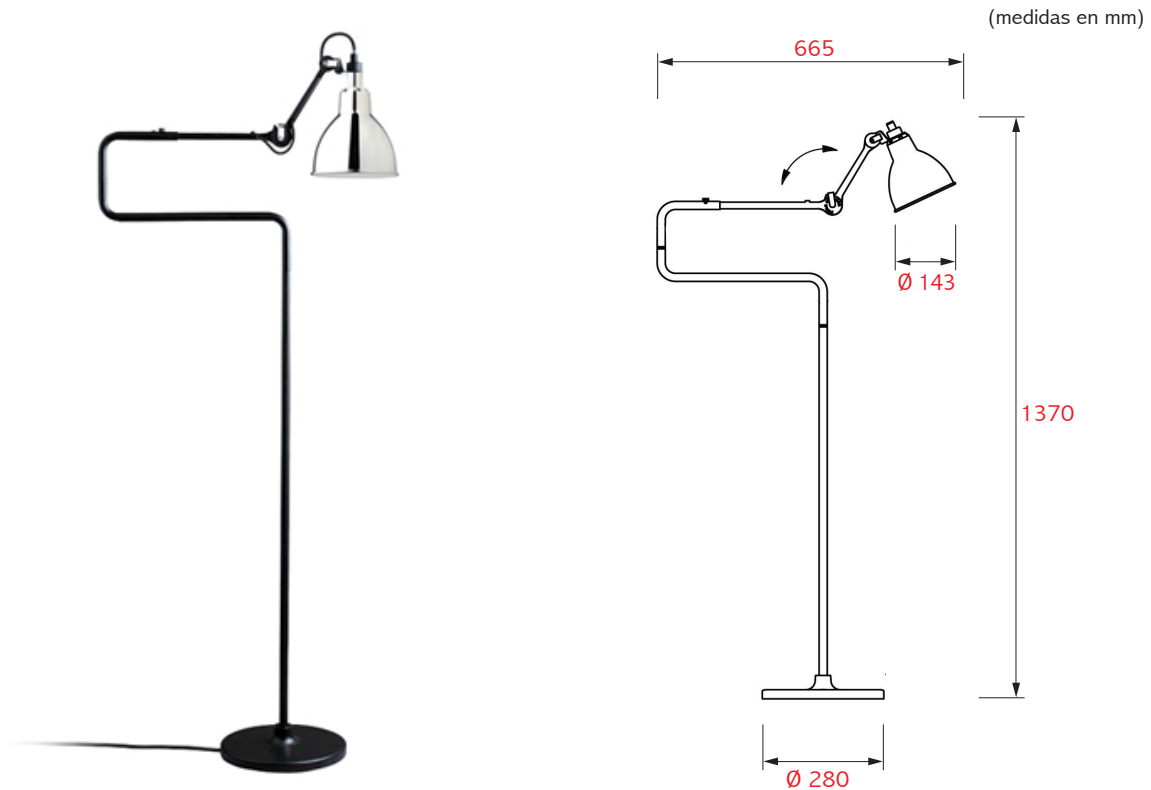

### LUMINARIA DE PIE / INTERIOR

Código : LGLP0003  
Material : Metal  
Color : Negro, cromo  
Medidas : ØB 280 x F 665 x H 1370 mm (diámetro base x fondo x alto)  
Uso : Interior

Tipo soquete : E14  
Potencia máxima: 40 Watts