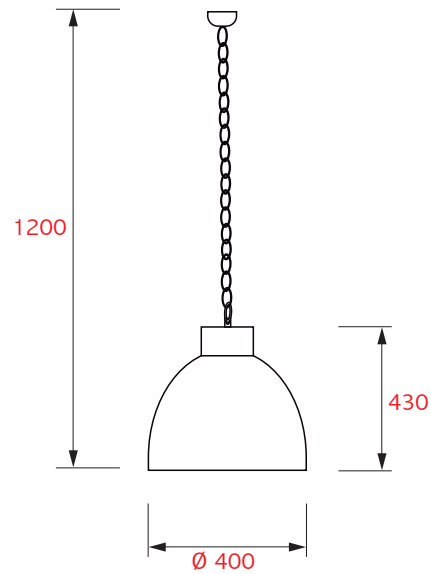

INFORMACION TECNICA

(medidas en mm)

LUMINARIA DE COLGAR

Código : LLLC0016
Material : Metal
Color : Cobre antiguo
Medidas : ØP 400 x HP 430 x H 1200 mm (diámetro pantalla x alto pantalla x alto máx. aprox.)
Uso : Interior

Tipo soquete : E27
Potencia máxima: 60 Watts / **NO INCLUYE AMPOLLETA**