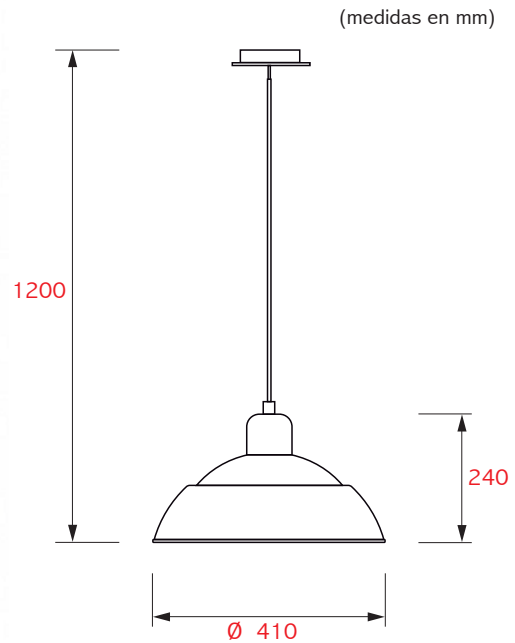

### LUMINARIA DE COLGAR

Código : LLLC0018  
Material : Metal  
Color : Níquel envejecido  
Medidas : Ø 410 x HP 240 x H 1200 mm (diámetro pantalla x alto pantalla x alto máx. aprox.)  
Uso : Interior

Tipo soquete : E27  
Potencia máxima: 40 Watts / **NO INCLUYE AMPOLLETA**