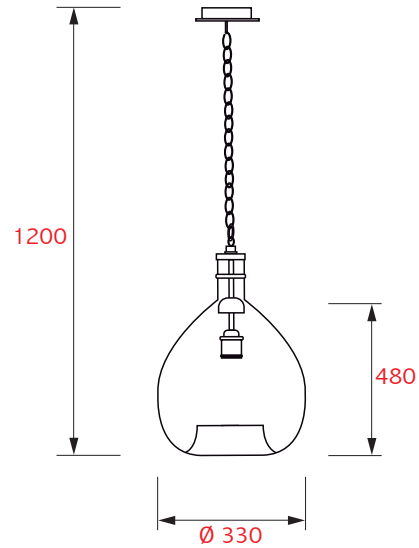

INFORMACION TECNICA

(medidas en mm)

LUMINARIA DE COLGAR

Código : LLLC0025
Material : Vidrio
Color : Transparente
Medidas : ØP 330 x HP 480 x H 1200 mm (diámetro pantalla x alto pantalla x alto máx. aprox.)
Uso : Interior

Tipo soquete : E27
Potencia máxima: 60 Watts / **NO INCLUYE AMPOLLETA**