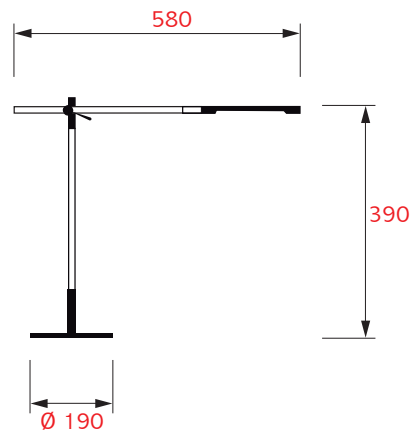

## INFORMACION TECNICA

(medidas en mm)

### LAMPARA DE MESA

Código : **LLLS0001**  
Material : Madera, metal  
Color : Madera, negro  
Medidas : ØB 190 x F 580 x H 390 mm (diámetro base x fondo x alto aprox. según posición)  
Uso : Interior

Tipo soquete : LED incorporado