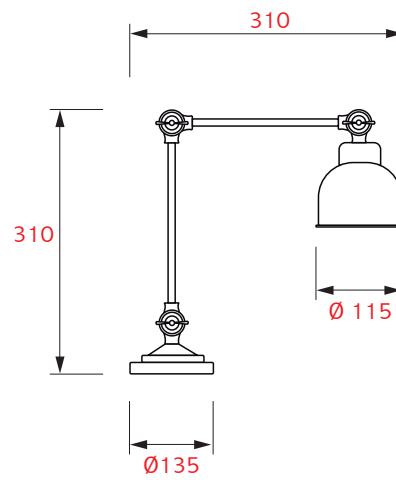

## INFORMACION TECNICA

(medidas en mm)

### LAMPARA DE MESA

Código : LLLS0002  
Material : Metal  
Color : Níquel  
Medidas : ØB 135 x F 310 x H 310 mm (diámetro base x fondo x alto aprox. según posición)  
Uso : Interior

Tipo soquete : E27  
Potencia máxima: 40 W