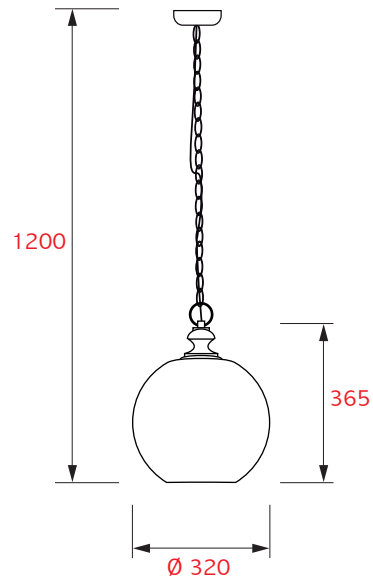

INFORMACION TECNICA

(medidas en mm)

LUMINARIA DE COLGAR

Código : LLLC0035
Material : Metal
Color : Oro café
Medidas : ØP 320 x HP 365 x H 1200 mm (diámetro pantalla x alto pantalla x alto máx. aprox.)
Uso : Interior

Tipo soquete : E27
Potencia máxima: 60 Watts / **NO INCLUYE AMPOLLETA**