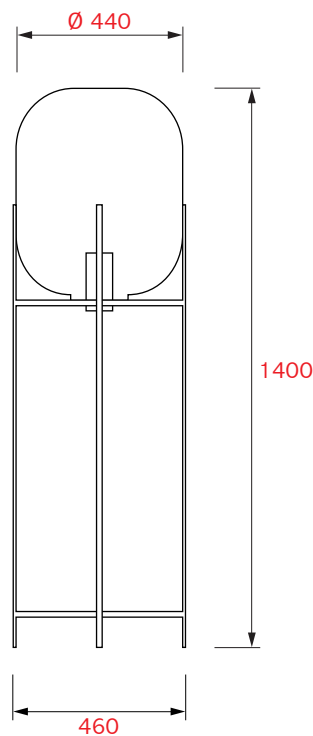

INFORMACION TECNICA

(medidas en mm)

LUMINARIA DE PIE / INTERIOR

Código : MALP0003
Material : Vidrio, metal
Color : Ámbar
Medidas : ØP 440 x L 460 x H 1400 mm (diámetro pantalla x largo x alto)
Uso : Interior

Tipo soquete : E27
Potencia máxima: 60 Watts / NO INCLUYE AMPOLLETA