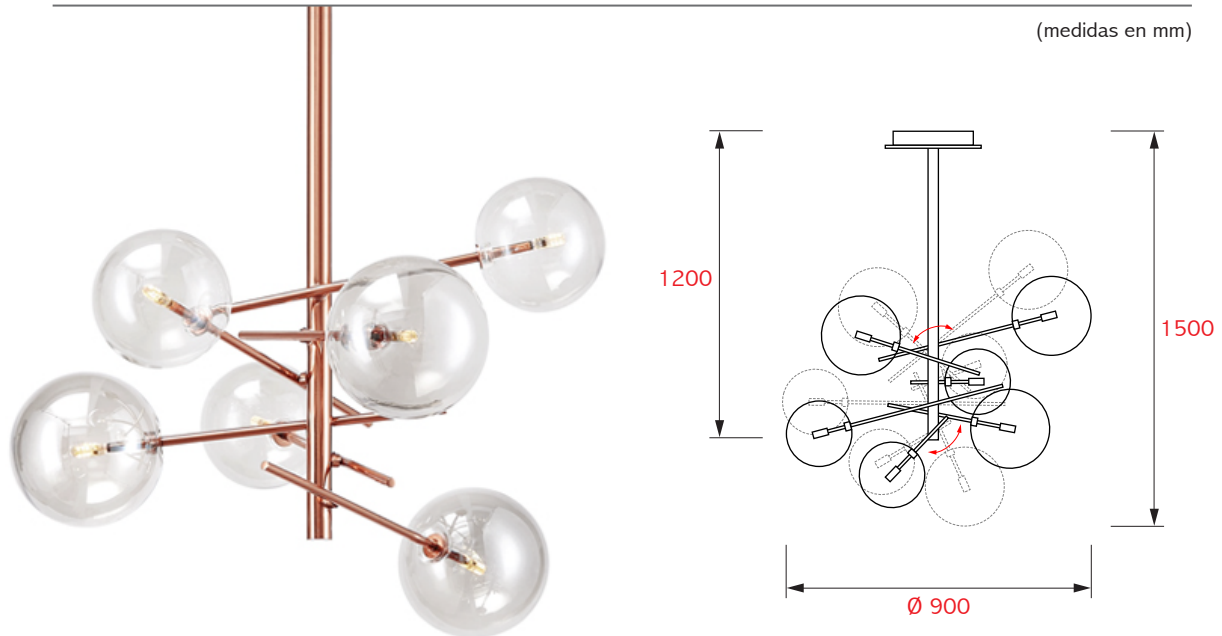

INFORMACION TECNICA

LUMINARIA DEL COLGAR / BRAZOS MOVIBLES

Código : **MALC0036**
Material : Metal, vidrio
Color : Cobre
Medidas : Ø 900 x H 1200 - 1500 mm (diámetro máximo x alto aproximado según posición)
Uso : Interior

Tipo soquete : G9
Potencia máxima: 6 x 3.5 Watts / **NO INCLUYE AMPOLLETAS**