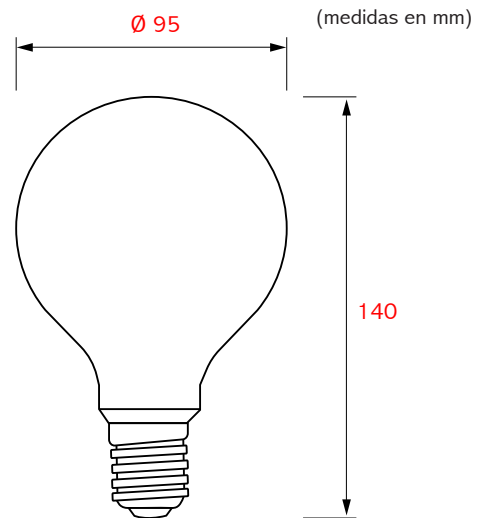

INFORMACION TECNICA

AMPOLLETA LED / INTERIOR

Código : **FUAM0019**
Color : Cálido
Medidas : Ø 95 x H 140 mm (diámetro x alto)
Uso : Interior / globo filamento

Tipo soquete : E27 / **LED**
Potencia máxima : 5 Watts = 50 Watts
Lúmenes : 450 Lm
K° : 2000