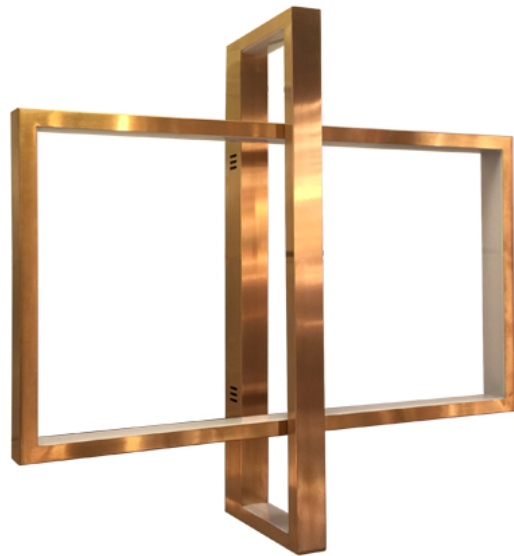

INFORMACION TECNICA

(medidas en mm)

(vista frontal)

(vista lateral)

LUMINARIA DE MURO / INTERIOR

Código : **NAAP0001**
Material : Metal
Color : Oro champagne satinado
Medidas : L 600 x F 170 x H 600 mm (largo x fondo x alto)
Medidas de corte: Interior

Tipo soquete : LED incorporado
Potencia máxima : 15 Watts
Lúmenes : 1350 Lm
K° : 3000