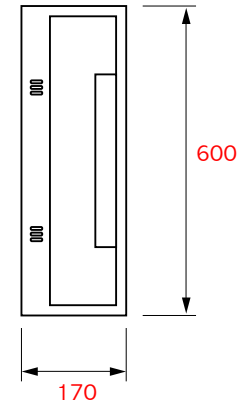

INFORMACION TECNICA

(medidas en mm)

(vista frontal)

(vista lateral)

LUMINARIA DE MURO / INTERIOR

Código : **NAAP0001**
Material : Metal
Color : Oro champagne satinado
Medidas : L 600 x F 170 x H 600 mm (largo x fondo x alto)
Medidas de corte: Interior

Tipo soquete : LED incorporado
Potencia máxima : 15 Watts
Lúmenes : 1350 Lm
K° : 3000