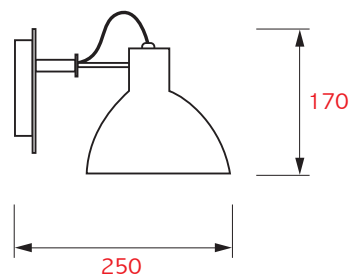

INFORMACION TECNICA

(medidas en mm)

(vista frontal)

(vista lateral)

LUMINARIA DE MURO / INTERIOR

Código : **WLAP0006**
Material : Metal
Color : Negro
Medidas : ØP 155 x L 155 x F 250 x H 170 mm (diámetro pantalla x largo x fondo x alto)
Uso : Interior

Tipo soquete : E27
Potencia máxima: 40 Watts