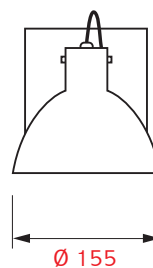

INFORMACION TECNICA

(medidas en mm)

(vista frontal)

(vista lateral)

LUMINARIA DE MURO / INTERIOR

Código : **WLAP0006**
Material : Metal
Color : Negro
Medidas : ØP 155 x L 155 x F 250 x H 170 mm (diámetro pantalla x largo x fondo x alto)
Uso : Interior

Tipo soquete : E27
Potencia máxima: 40 Watts