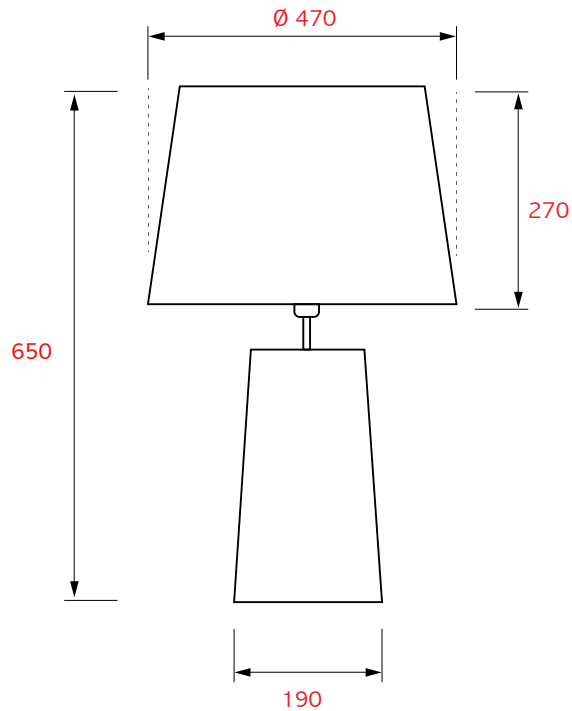

INFORMACION TECNICA

(medidas en mm)

(vista frontal)

LUMINARIA DE MESA / INTERIOR

Código : CKLS0013
Material : Cerámica gres
Color : Chorreado gris, azul
Medidas : ØP 470 x LB 190 x H 650 mm (diámetro pantalla x largo base x alto)
Uso : Interior

Tipo soquete : E27
Potencia máxima : 60 Watts / **NO INCLUYE AMPOLLETA**