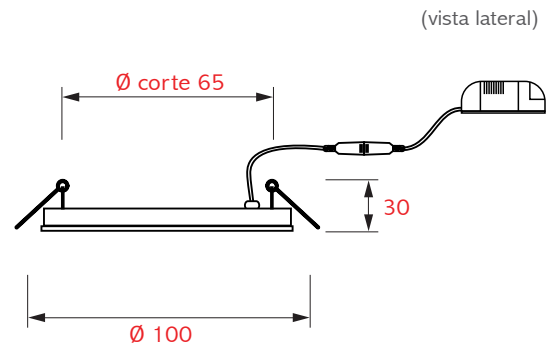

INFORMACION TECNICA

(medidas en mm)

FOCO EMBUTIDO / INTERIOR

Código : **MVFO0001**
 Material : Aluminio, difusor de policarbonato
 Color : Blanco, difusor empavonado
 Medidas : Ø 100 x H 30 mm (diámetro x alto)
 Medidas de corte: Ø 65 mm (medida de corte)
 Uso : Interior

Tipo soquete : LED incorporado
 Potencia máxima : 6 Watts
 Lúmenes : 2400 Lm
 K° : 3000 a 6500
 Otros : Tiene tres tiempo de luz neutra, calida y fria
 Utiliza e incluye transformador