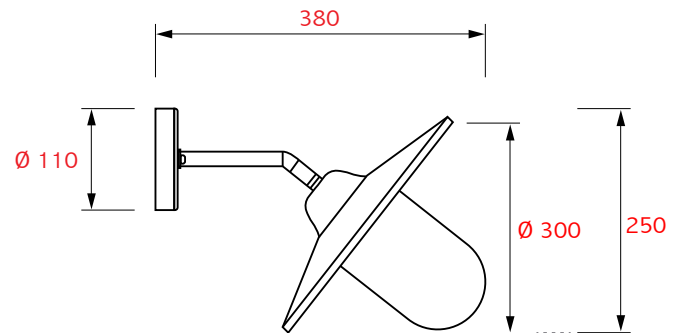

INFORMACION TECNICA

(medidas en mm)

(vista lateral)

LUMINARIA DE MURO / INTERIOR

Código : **MKAP0033**
Material : Metal, vidrio
Color : Negro, vidrio transparente
Medidas : $\varnothing P$ 300 x F 380 H 250 mm (diámetro pantalla x fondo x alto)
Uso : Interior

Tipo soquete : E27
Potencia máxima : 60 Watts / **NO INCLUYE AMPOLLETA**