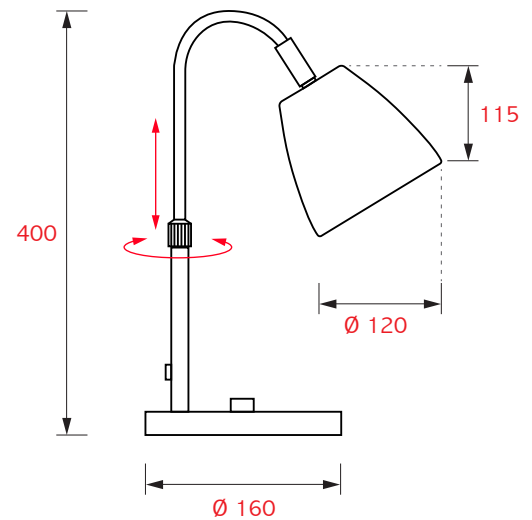

INFORMACION TECNICA

(medidas en mm)

LUMINARIA DE MESA / INTERIOR

Código : LLLS0062
Material : Metal
Color : Bronce
Medidas : Ø 120 x HP 115 x 400 mm (diámetro x alto pantalla x alto aproximado)
Uso : Interior

Tipo soquete : E27
Potencia máxima: 60 Watts / **NO INCLUYE AMPOLLETA**