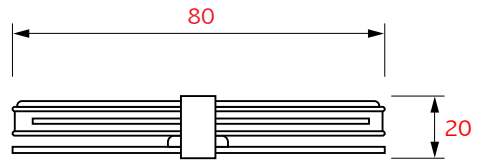

INFORMACION TECNICA

(medidas en mm)

(vista lateral)

(vista aérea)

CONECTOR LINEAL

Código : DWCO0002
Material : Plastico
Color : Blanco
Medidas : L 80 x A 34 x H 20 mm (largo x ancho x alto)
Uso : Interior

IP : 20
OTROS : Unión para riel monofasico